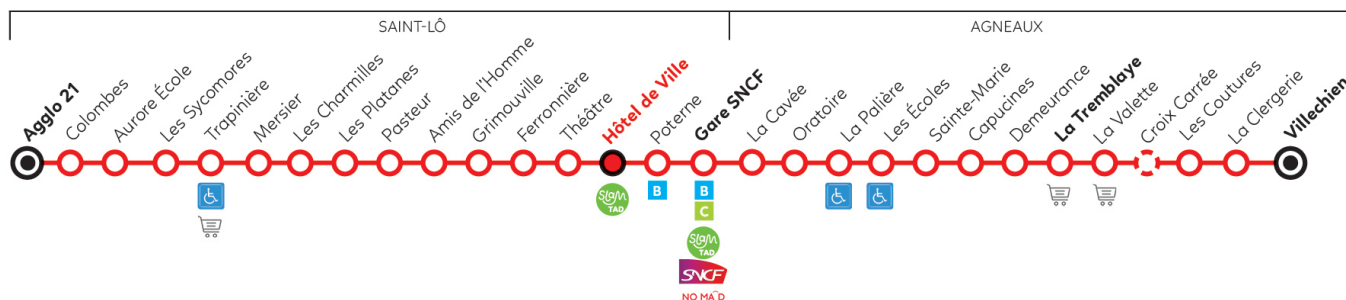

ARRÊT

DIRECTION

Horaires  
en temps réel

**! EN PÉRIODE SCOLAIRE UNIQUEMENT !**

**DU LUNDI AU VENDREDI (HORS JOURS FÉRIÉS)**

**LE SAMEDI (HORS JOURS FÉRIÉS)**

**HORAIRES VALABLES à partir du 22 janvier 2024**