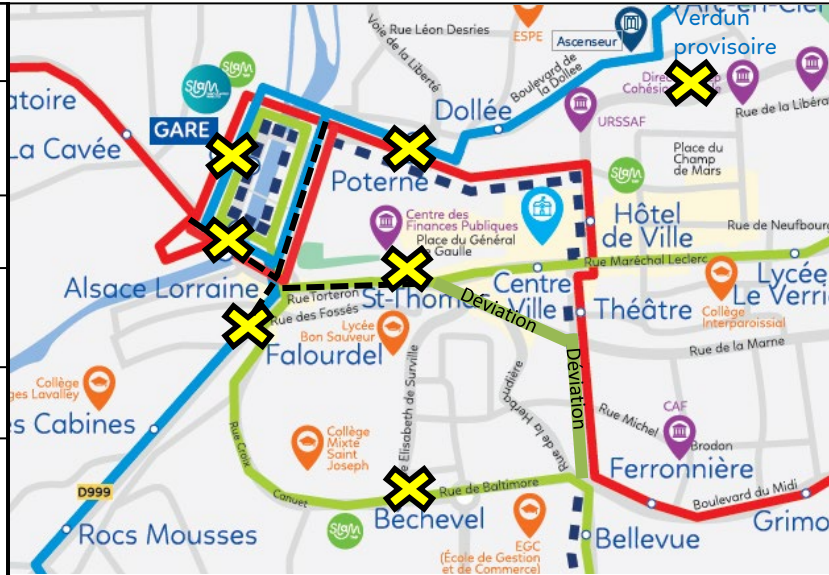

Mercredi 5 juin 2024

de 10H à 20H

Ligne :
Direction :
> <i>Dans les 2 sens</i>
Perturbation :
<u>Arrêts non desservis</u> : - Major Howie - Haras
<u>Se reporter aux arrêts</u> : - Lycée Le Verrier - Haras provisoire
Circulation interdite Déviation
Nature : Commémorations
<ul style="list-style-type: none"> 80ème anniversaire du débarquement

Des perturbations sur l'état de la circulation sont à prévoir.

Retrouvez toutes les informations sur saint-lo-agglo.fr en flashant le QR Code

Jeudi 6 juin 2024

de 16H00 à 19H00

Ligne :

Direction :

> Dans les 2 sens

Perturbation :

Arrêts non desservis :

- Gare SNCF (A,B,C)
- Alsace-Lorraine (A,B,C)
- Poterne (A,B)
- Verdun provisoire (A)
- Saint Thomas (C)
- Falourdel (C)
- Béchevel (C)

Circulation interdite

Nature : Commémorations

- 80^{ème} anniversaire du Débarquement

Pas de correspondances en gare et des perturbations sur l'état de la circulation sont à prévoir.

Retrouvez toutes les informations sur saint-lo-agglo.fr en flashant le QR Code