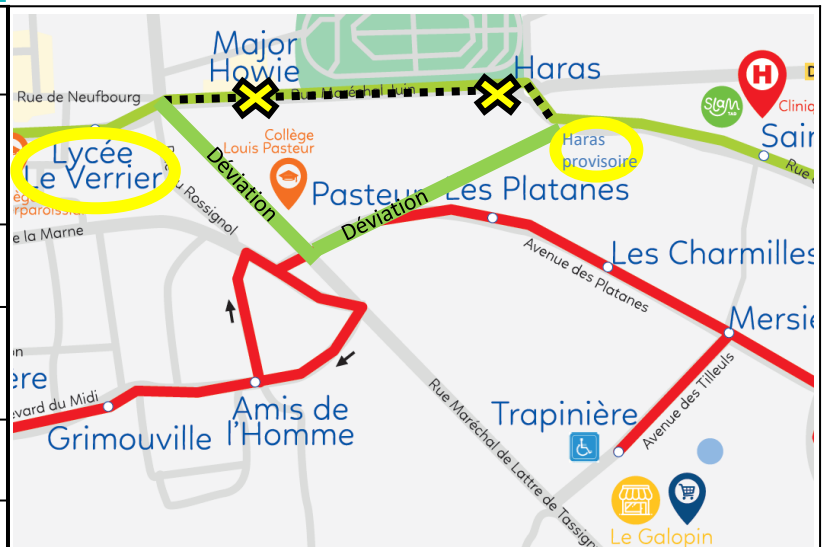

Mercredi 5 juin 2024

de 10H à 20H

Ligne :
Direction :
> <i>Dans les 2 sens</i>
Perturbation :
<u>Arrêts non desservis</u> : - Major Howie - Haras
<u>Se reporter aux arrêts</u> : - Lycée Le Verrier - Haras provisoire
Circulation interdite Déviation
Nature : Commémorations
<ul style="list-style-type: none"> 80ème anniversaire du débarquement

Des perturbations sur l'état de la circulation sont à prévoir.

Retrouvez toutes les informations sur saint-lo-agglo.fr en flashant le QR Code

Jeudi 6 juin 2024

de 16H00 à 19H00

Ligne :

Direction :

> Dans les 2 sens

Perturbation :

Arrêts non desservis :

- Gare SNCF (A,B,C)
- Alsace-Lorraine (A,B,C)
- Poterne (A,B)
- Verdun provisoire (A)
- Saint Thomas (C)
- Falourdel (C)
- Béchevel (C)

Circulation interdite

Nature : Commémorations

- 80^{ème} anniversaire du Débarquement

Pas de correspondances en gare et des perturbations sur l'état de la circulation sont à prévoir.

Retrouvez toutes les informations sur saint-lo-agglo.fr en flashant le QR Code