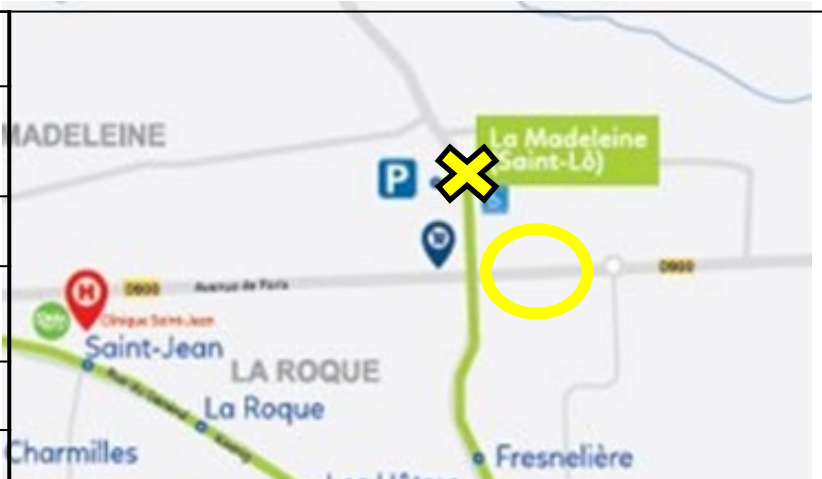

Le mercredi 24 avril  
2024

De 5h à 12h15

Ligne :

C

Direction :

*Dans les 2 sens*

Perturbation :

Arrêt non desservi :  
- LA MADELEINE

Se reporter à l'arrêt:  
- Avenue de Paris devant  
le restaurant

Nature : Cérémonie

- Cérémonie à la Chapelle

Retrouvez tous les  
horaires en temps réel  
en flashant le QR Code