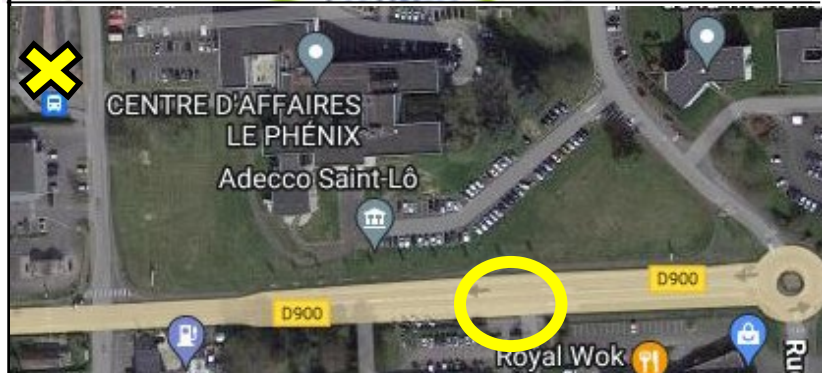

Le mercredi 24 avril  
2024

De 5h à 12h15

Ligne :

C

Direction :

*Dans les 2 sens*

Perturbation :

Arrêt non desservi :  
- LA MADELEINE

Se reporter à l'arrêt:  
- Avenue de Paris devant  
le restaurant

Nature : Cérémonie

- Cérémonie à la Chapelle

Retrouvez tous les  
horaires en temps réel  
en flashant le QR Code