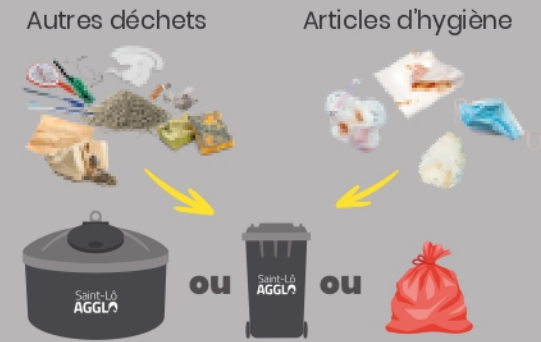

2024

Gestion des déchets

BAUDRE
BEAUCOUDRAY
CHEVRY (MOYON-VILLAGES)
CONDÉ-SUR-VIRE
GOUVETS
LE MESNIL-OPAC (MOYON-VILLAGES)
SAINTE-SUZANNE-SUR-VIRE
TESSY-SUR-VIRE (TESSY-BOCAGE)

JANVIER	FÉVRIER	MARS	AVRIL	MAI	JUIN
L 1	J 1	V 1	L 1	M 1	S 1
M 2	V 2	S 2	M 2	J 2	D 2
M 3	S 3	D 3	M 3	V 3	L 3
J 4	D 4	L 4	J 4	S 4	M 4
V 5	L 5	M 5	V 5	D 5	M 5
S 6	M 6	M 6	S 6	L 6	J 6
D 7	M 7	J 7	D 7	M 7	V 7
L 8	J 8	V 8	L 8	M 8	S 8
M 9	V 9	S 9	M 9	J 9	D 9
M 10	S 10	D 10	M 10	V 10	L 10
J 11	D 11	L 11	J 11	S 11	M 11
V 12	L 12	M 12	V 12	D 12	M 12
S 13	M 13	M 13	S 13	L 13	J 13
D 14	M 14	J 14	D 14	M 14	V 14
L 15	J 15	V 15	L 15	M 15	S 15
M 16	V 16	S 16	M 16	J 16	D 16
M 17	S 17	D 17	M 17	V 17	L 17
J 18	D 18	L 18	J 18	S 18	M 18
V 19	L 19	M 19	V 19	D 19	M 19
S 20	M 20	M 20	S 20	L 20	J 20
D 21	M 21	J 21	D 21	M 21	V 21
L 22	J 22	V 22	L 22	M 22	S 22
M 23	V 23	S 23	M 23	J 23	D 23
M 24	S 24	D 24	M 24	V 24	L 24
J 25	D 25	L 25	J 25	S 25	M 25
V 26	L 26	M 26	V 26	D 26	M 26
S 27	M 27	M 27	S 27	L 27	J 27
D 28	M 28	J 28	D 28	M 28	V 28
L 29	J 29	V 29	L 29	M 29	S 29
M 30		S 30	M 30	J 30	D 30
M 31		D 31		V 31	

collecte BAC GRIS (déchets résiduels) Je coche la case lorsque j'ai mis mon bac à la collecte
collecte BAC JAUNE

Votre forfait comprend 12 levées par an (ou 3 levées par trimestre pour les professionnels) du bac gris, chaque levée supplémentaire sera payante

Jours fériés des 8 et 9 mai EXCEPTIONNELLEMENT TRAVAILLÉS

Triez malin

Ordures ménagères résiduelles

- sac bien fermé
- réduisez vos ordures en compostant
- épluchures de fruits et légumes
- coquilles d'œufs
- marc de café
- thé