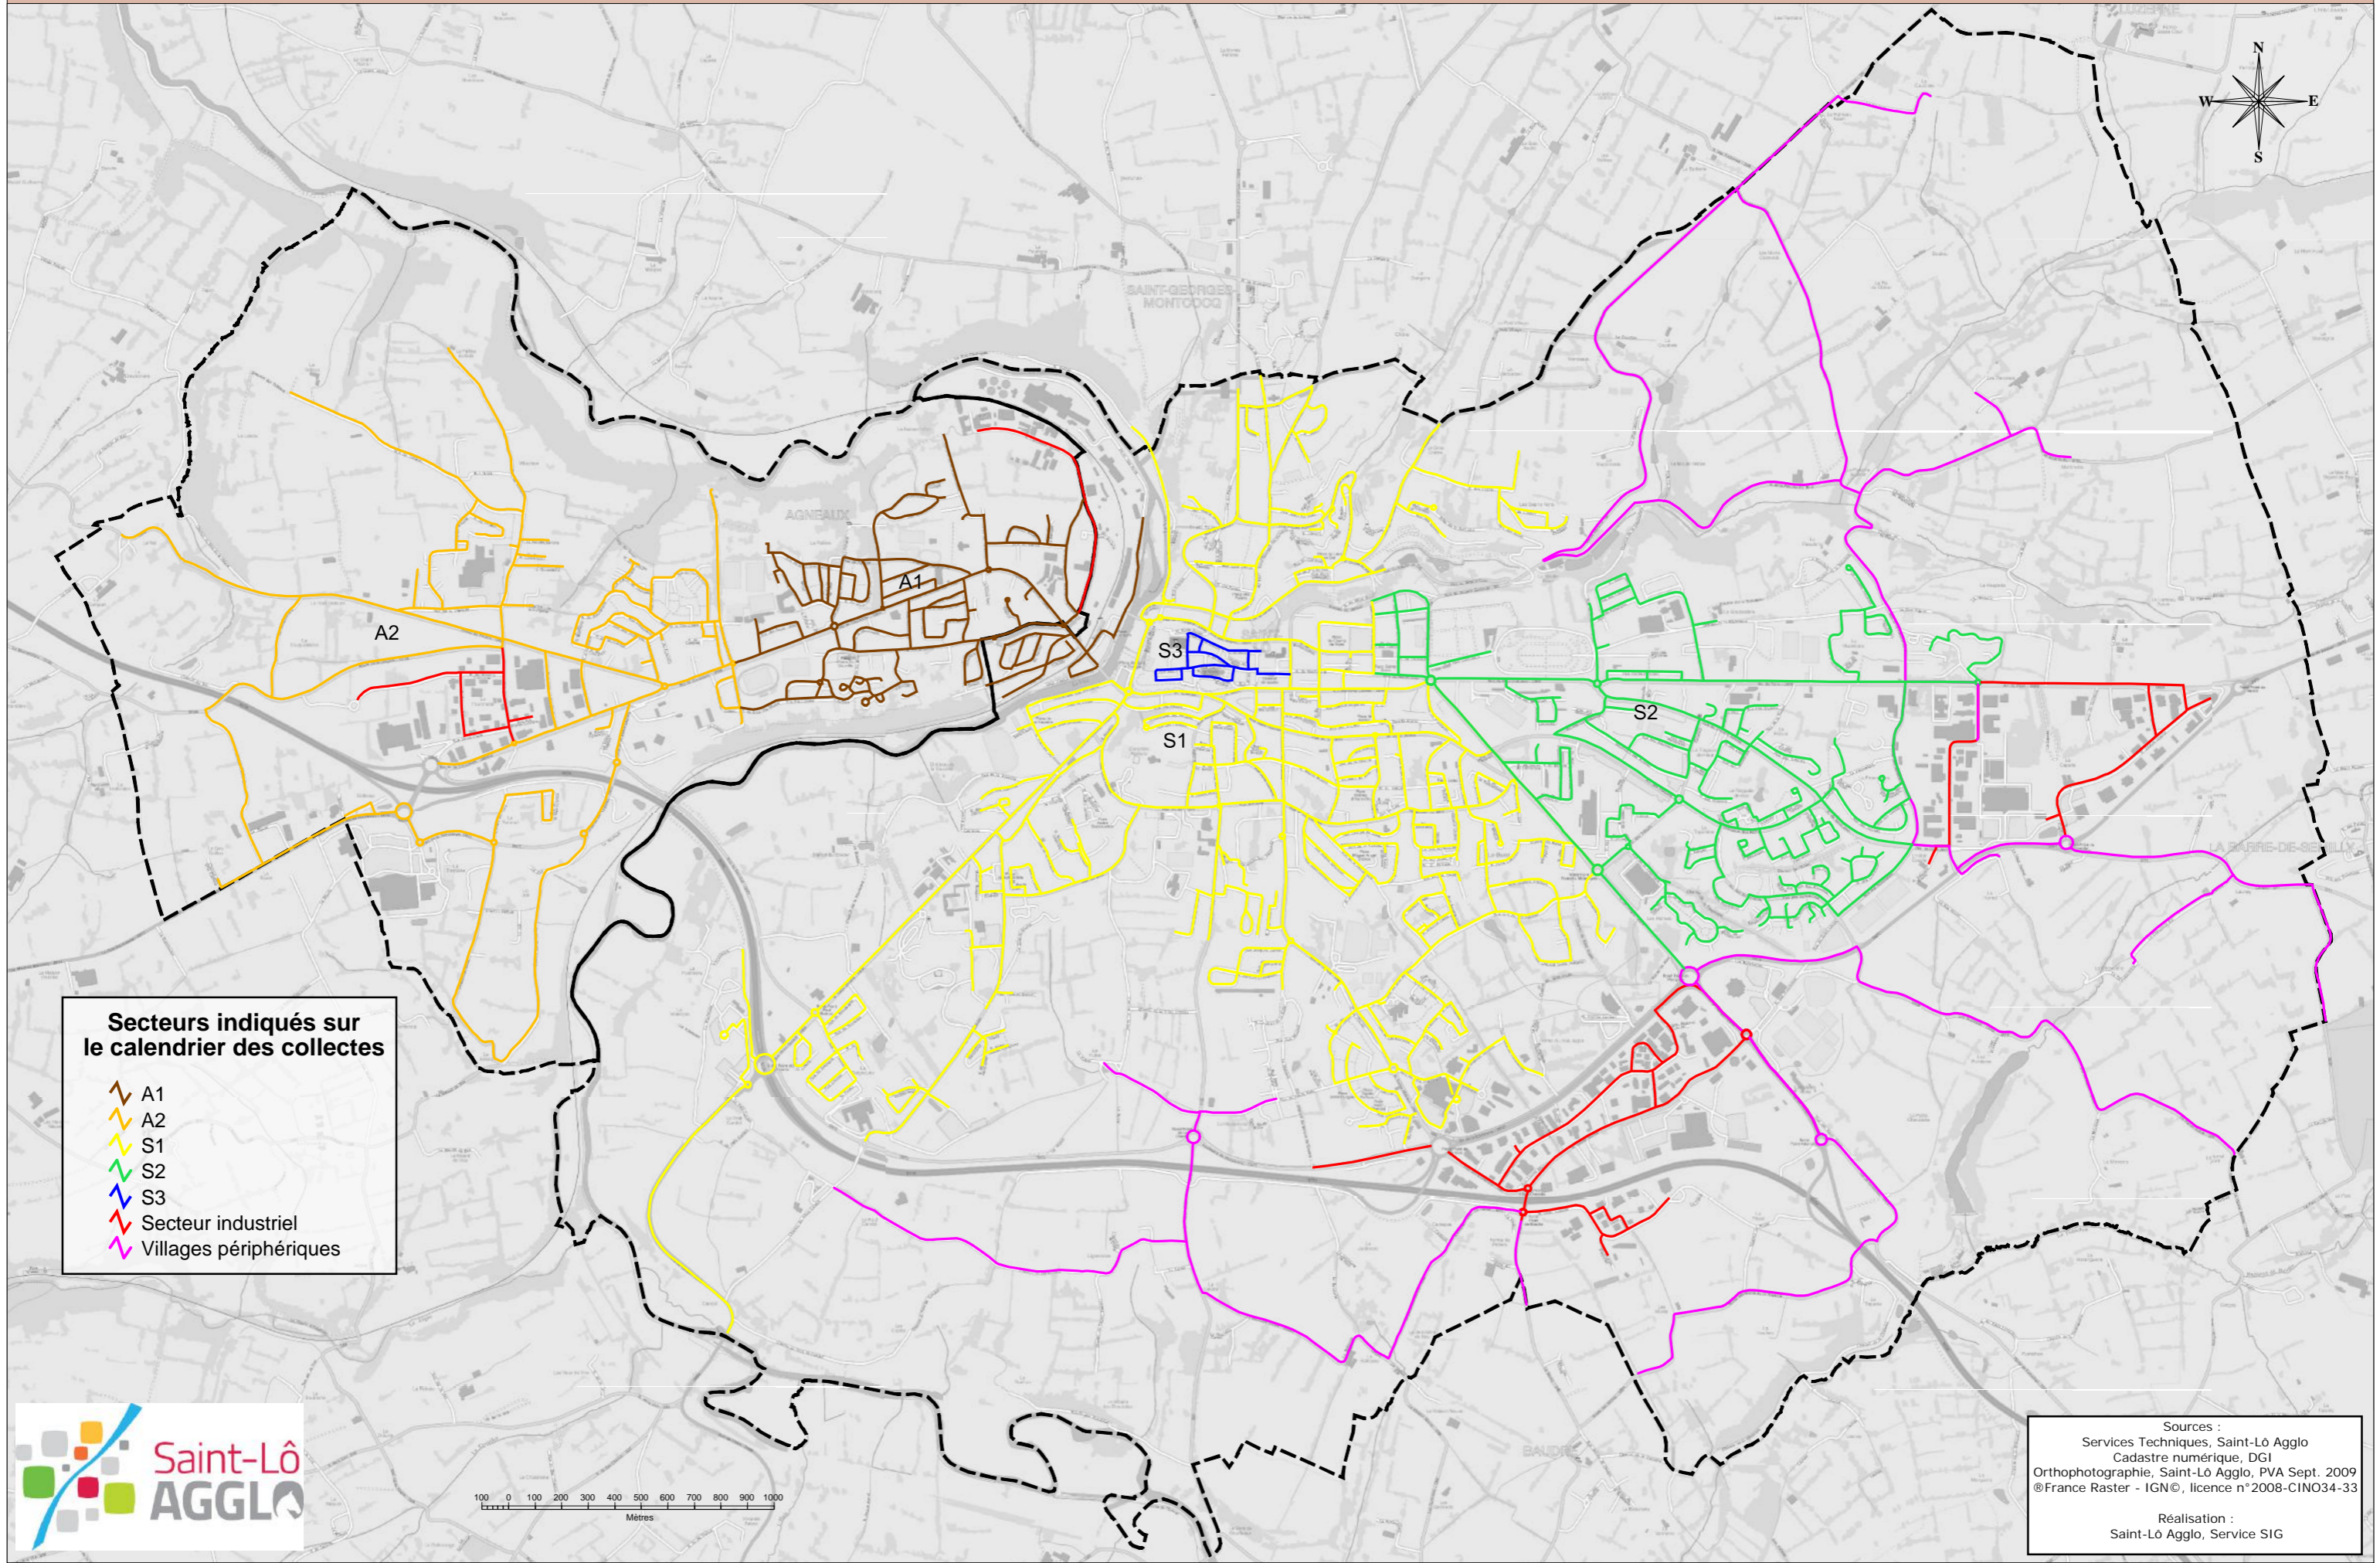

# Saint-Lô Agglo

## Secteurs de collecte des ordures ménagères sur les communes d'Agneaux et de Saint-Lô

**Secteurs indiqués sur le calendrier des collectes**

- A1
- A2
- S1
- S2
- S3
- Secteur industriel
- Villages périphériques